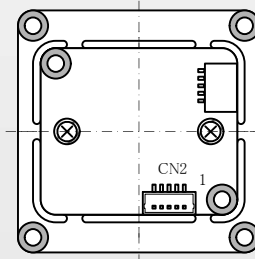

### 形式

MS - M103HU

基板サイズの選択

A : 22×26mm  
B : 32×32mm

レンズタイプの選択

φ2.1mm : SH21    5.0mm : SH50  
2.5mm : SH25    6.0mm : SH60  
3.0mm : SH30    8.0mm : SH80  
3.6mm : SH36    12.0mm : SH120  
4.3mm : SH43    16.0mm : SH160

### 仕様

項目	仕様
型式	MS-M103HU
画像サイズ	1/2.9インチ カラー CMOSセンサー
有効画素数	1312(H) × 740(V)
映像出力画素数	1280(H) × 720(V)
ユニットセルサイズ	4.2 μm(H) × 4.2 μm(V)、正方画素
走査方式	プログレッシブスキャン方式
同期方式	内部同期
クロック周波数	74.25MHz
フレームレート	30fps
画像出力	USB2.0(Full Speed, High Speed)
最低被写体照度	0.5Lux(F1.4)
ダイナミックレンジ	55dB
S/N比	46dB
映像出力フォーマット	HD(720p)
自動制御機能	AWB,AGC,AE
フリッカレス機能	軽減モード
シャッター	ローリングシャッター
レンズマウント	マウントなし/M12
電源電圧	USBバスパワー(+5V)
消費電力	1W
外形寸法(ボード)	Aタイプ:22(H) × 26(W) mm、Bタイプ:32(H) × 32(W) mm
重量	11g(AタイプM12レンズ付)
動作温度	-10℃～+50℃
動作湿度	20～80%
構成部品	カメラ本体、専用USBケーブル

## 外形

Aタイプ 22×26

部品面

Bタイプ 32×32

## レンズラインナップ

	f (mm)	型名	f (mm)	型名
IR無/M12 LENS	2.1	SH21	6.0	SH60
	2.5	AB25	8.0	SH80
	3.0	SH30	12.0	SH120
	3.6	SH36	16.0	SH160
	4.3	SH43		