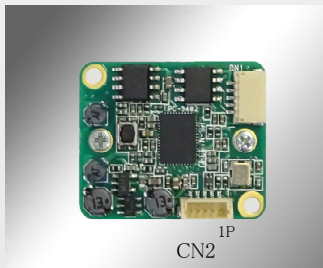

## MS-M103HU HD USB カラーボードカメラ

Aタイプ(22×26mm)

Bタイプ(32×32mm)

### 特徴

- 22(H) x 26 (W)mm 11g と小型軽量タイプ
- さまざまな機器への組み込み可能
- 1/2.9インチ型 総画素数97万画素
- (記録画素数92万画素)
- USB画像出力はUSB2.0 USBビデオクラス1.1対応のため、デバイスドライバ不要
- USBバスパワーに対応のため、外部電源を使用せずにUSBケーブルで動作可能
- ホスト側のコントロールソフトウェアからモード設定の変更が可能

1/2.9” Type	97万画素	720P
0.5Lux (F1.4)	USB2.0	AWB
AGC	M12	USB (+5V)
Aタイプ 22×26mm	Bタイプ 32×32mm	約11g

### 外部接続コネクタ

ピン番号	信号名
1	VBUS(+5.0V)
2	D-
3	D+
4	GND
5	SW