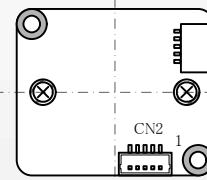

### 形式

MS - M103HU

基板サイズの選択

A : 22×26mm  
B : 32×32mm

レンズタイプの選択

φ2.1mm : SH21    5.0mm : SH50  
2.5mm : SH25    6.0mm : SH60  
3.0mm : SH30    8.0mm : SH80  
3.6mm : SH36    12.0mm : SH120  
4.3mm : SH43    16.0mm : SH160

### 仕様

項目	仕様
型式	MS-M103HU
画像サイズ	1/2.9インチ カラー CMOSセンサー
有効画素数	1312(H) × 740(V)
映像出力画素数	1280(H) × 720(V)
ユニットセルサイズ	4.2 μm(H) × 4.2 μm(V)、正方画素
走査方式	プログレッシブスキャン方式
同期方式	内部同期
クロック周波数	74.25MHz
フレームレート	30fps
画像出力	USB2.0(Full Speed, High Speed)
最低被写体照度	0.5Lux(F1.4)
ダイナミックレンジ	55dB
S/N比	46dB
映像出力フォーマット	HD(720p)
自動制御機能	AWB,AGC,AE
フリッカレス機能	軽減モード
シャッター	ローリングシャッター
レンズマウント	マウントなし/M12
電源電圧	USBバスパワー(+5V)
消費電力	1W
外形寸法(ボード)	Aタイプ:22(H) × 26(W) mm、Bタイプ:32(H) × 32(W) mm
重量	11g(AタイプM12レンズ付)
動作温度	-10℃～+50℃
動作湿度	20～80%
構成部品	カメラ本体、専用USBケーブル

## 外形

Aタイプ 22×26

部品面

Bタイプ 32×32