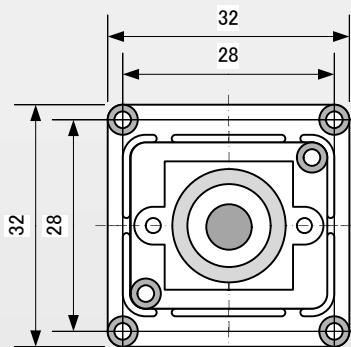

### 形式

MS - M103HU

基板サイズの選択

A : 22×26mm  
B : 32×32mm

レンズタイプの選択

φ2.1mm : SH21    5.0mm : SH50  
2.5mm : SH25    6.0mm : SH60  
3.0mm : SH30    8.0mm : SH80  
3.6mm : SH36    12.0mm : SH120  
4.3mm : SH43    16.0mm : SH160

### 仕様

項目	仕様
型式	MS-M103HU
画像サイズ	1/2.9インチ カラー CMOSセンサー
有効画素数	1312(H) × 740(V)
映像出力画素数	1280(H) × 720(V)
ユニットセルサイズ	4.2 μm(H) × 4.2 μm(V)、正方画素
走査方式	プログレッシブスキャン方式
同期方式	内部同期
クロック周波数	74.25MHz
フレームレート	30fps
画像出力	USB2.0(Full Speed, High Speed)
最低被写体照度	0.5Lux(F1.4)
ダイナミックレンジ	55dB
S/N比	46dB
映像出力フォーマット	HD(720p)
自動制御機能	AWB,AGC,AE
フリッカレス機能	軽減モード
シャッター	ローリングシャッター
レンズマウント	マウントなし/M12
電源電圧	USBバスパワー(+5V)
消費電力	1W
外形寸法(ボード)	Aタイプ:22(H) × 26(W) mm、Bタイプ:32(H) × 32(W) mm
重量	11g(AタイプM12レンズ付)
動作温度	-10℃～+50℃
動作湿度	20～80%
構成部品	カメラ本体、専用USBケーブル

## 外形

Aタイプ 22×26

部品面

Bタイプ 32×32

## レンズラインナップ

	f (mm)	型名	f (mm)	型名
IR無/M12 LENS	2.1	SH21	6.0	SH60
	2.5	AB25	8.0	SH80
	3.0	SH30	12.0	SH120
	3.6	SH36	16.0	SH160
	4.3	SH43		