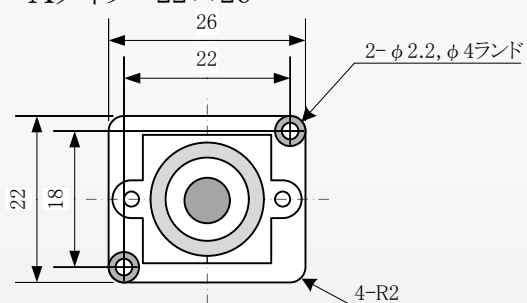

### 形式

MS - M103HU

基板サイズの選択

A : 22×26mm  
B : 32×32mm

レンズタイプの選択

φ2.1mm : SH21    5.0mm : SH50  
2.5mm : SH25    6.0mm : SH60  
3.0mm : SH30    8.0mm : SH80  
3.6mm : SH36    12.0mm : SH120  
4.3mm : SH43    16.0mm : SH160

### 仕様

項目	仕様
型式	MS-M103HU
画像サイズ	1/2.9インチ カラー CMOSセンサー
有効画素数	1312(H) × 740(V)
映像出力画素数	1280(H) × 720(V)
ユニットセルサイズ	4.2 μm(H) × 4.2 μm(V)、正方画素
走査方式	プログレッシブスキャン方式
同期方式	内部同期
クロック周波数	74.25MHz
フレームレート	30fps
画像出力	USB2.0(Full Speed, High Speed)
最低被写体照度	0.5Lux(F1.4)
ダイナミックレンジ	55dB
S/N比	46dB
映像出力フォーマット	HD(720p)
自動制御機能	AWB,AGC,AE
フリッカレス機能	軽減モード
シャッター	ローリングシャッター
レンズマウント	マウントなし/M12
電源電圧	USBバスパワー(+5V)
消費電力	1W
外形寸法(ボード)	Aタイプ:22(H) × 26(W) mm、Bタイプ:32(H) × 32(W) mm
重量	11g(AタイプM12レンズ付)
動作温度	-10℃～+50℃
動作湿度	20～80%
構成部品	カメラ本体、専用USBケーブル

## 外形

Aタイプ 22×26

部品面

Bタイプ 32×32