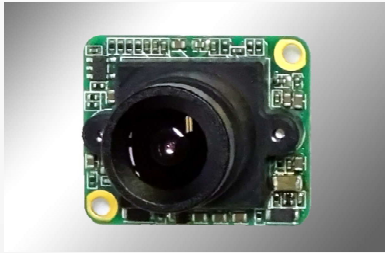

## MS-M103HU HD USB カラーボードカメラ

Aタイプ(22×26mm)

Bタイプ(32×32mm)

### 特徴

- 22(H) x 26 (W)mm 11g と小型軽量タイプ
- さまざまな機器への組み込み可能
- 1/2.9インチ型 総画素数97万画素
- (記録画素数92万画素)
- USB画像出力はUSB2.0 USBビデオクラス1.1対応のため、デバイスドライバ不要
- USBバスパワーに対応のため、外部電源を使用せずにUSBケーブルで動作可能
- ホスト側のコントロールソフトウェアからモード設定の変更が可能

1/2.9” Type	97万画素	720P
0.5Lux (F1.4)	USB2.0	AWB
AGC	M12	USB (+5V)
Aタイプ 22×26mm	Bタイプ 32×32mm	約11g