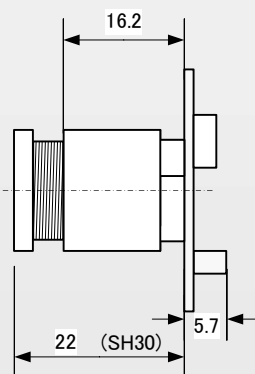

### 形式

MS - M103HU

基板サイズの選択

A : 22×26mm  
B : 32×32mm

レンズタイプの選択

φ2.1mm : SH21    5.0mm : SH50  
2.5mm : SH25    6.0mm : SH60  
3.0mm : SH30    8.0mm : SH80  
3.6mm : SH36    12.0mm : SH120  
4.3mm : SH43    16.0mm : SH160

### 仕様

項目	仕様
型式	MS-M103HU
画像サイズ	1/2.9インチ カラー CMOSセンサー
有効画素数	1312(H) × 740(V)
映像出力画素数	1280(H) × 720(V)
ユニットセルサイズ	4.2 μm(H) × 4.2 μm(V)、正方画素
走査方式	プログレッシブスキャン方式
同期方式	内部同期
クロック周波数	74.25MHz
フレームレート	30fps
画像出力	USB2.0(Full Speed, High Speed)
最低被写体照度	0.5Lux(F1.4)
ダイナミックレンジ	55dB
S/N比	46dB
映像出力フォーマット	HD(720p)
自動制御機能	AWB,AGC,AE
フリッカレス機能	軽減モード
シャッター	ローリングシャッター
レンズマウント	マウントなし/M12
電源電圧	USBバスパワー(+5V)
消費電力	1W
外形寸法(ボード)	Aタイプ:22(H) × 26(W) mm、Bタイプ:32(H) × 32(W) mm
重量	11g(AタイプM12レンズ付)
動作温度	-10℃～+50℃
動作湿度	20～80%
構成部品	カメラ本体、専用USBケーブル

## 外形

Aタイプ 22×26

部品面

Bタイプ 32×32