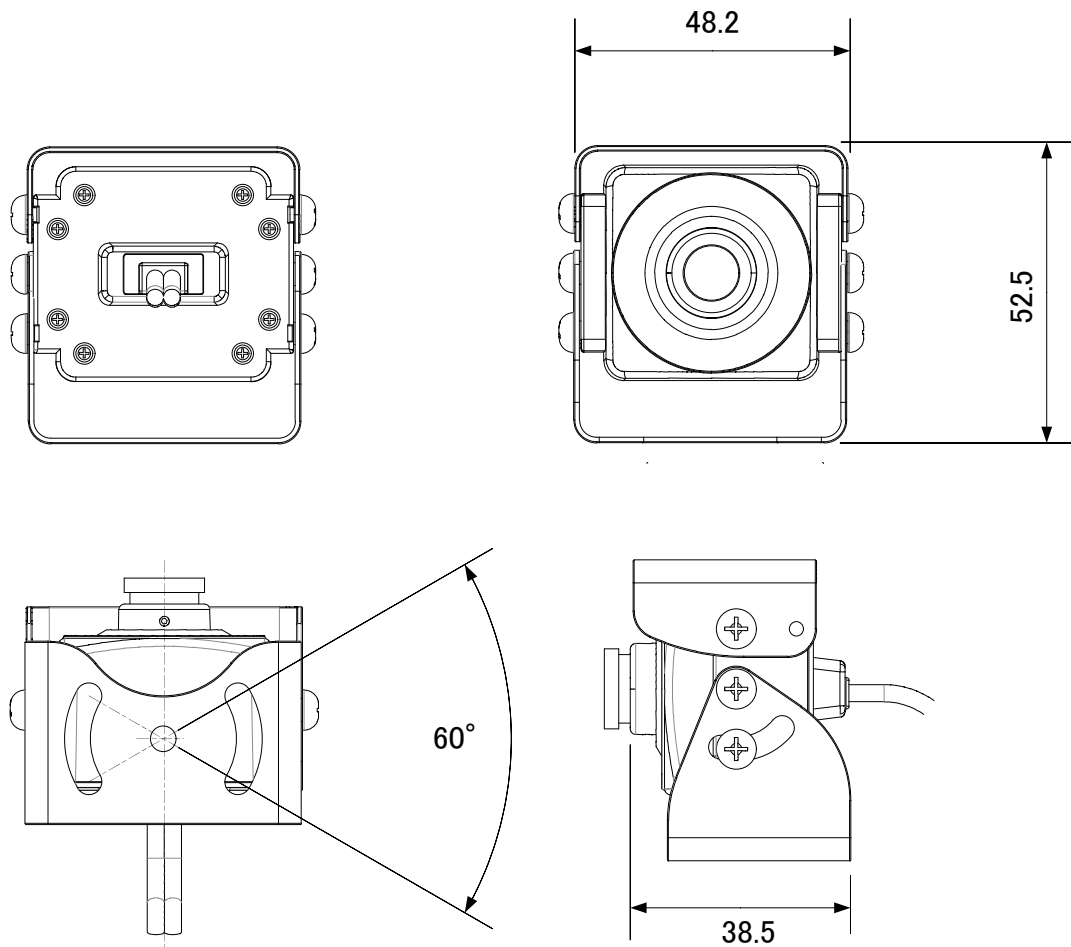

MS-163FHA カラーボックスカメラ

<天吊図>

<背面>

特徴

1/2.9Type	210万画素 CMOS センサー	1920×1080
0.5Lux (F1.4)	アナログHD	ミラー反転 (オプション)
低歪レンズ 採用	48.2(W)× 52.5(H)× 38.5(D)mm	DC+12V

- 1/2.9型 210万画素CMOSセンサー
- 解像度1920×1080
- ミラー反転(出荷時設定)
- 低消費電力
- DC+12V
- TV方式はアナログHDに対応
- コストパフォーマンスに優れたタイプ

仕様

項目	仕様
型式	MS-163FHA
画像サイズ	1/2.9インチ カラー CMOSセンサー
信号方式	アナログHD
有効画素数	1928(H) × 1088(V)
映像出力画素数	1920(H) × 1080(V)
ユニットセルサイズ	2.8 μ m(H) × 2.8 μ m(V)
走査方式	プログレッシブスキャン方式
同期方式	内部同期
映像出力	VBS:1.0p.p / 75 Ω
最低被写体照度	0.5Lux(F1.4)
S/N比	45dB
AWB	AUTO
AGC	AUTO
シャッター	AUTO
レンズマウント	Sマウント(M12) , f=2.9mm,f=3.0mm,3.6mm,3.9mm,4.5mm,6.0mm,f=17.8mm
電源電圧	DC+12V(±10%)
消費電力	1.2W
外形寸法	48.2(W)×52.5(H)×38.5(D)mm
重量	約120g
動作温度	-10℃~+50℃
動作湿度	20~80%

外形

レンズラインナップ

M12 LENS	F(mm)	型名	F(mm)	型名
	2.9	TR29	4.5	JD45
	3.0	JD30	6.0	JD60
	3.6	JD36	17.8	JD180
	3.9	JD39		

MOSWELL

<https://www.moswell.co.jp>
E-mail: sales@moswell.co.jp

株式会社モスウェル
〒220-0043 横浜市西区御所山町7-15