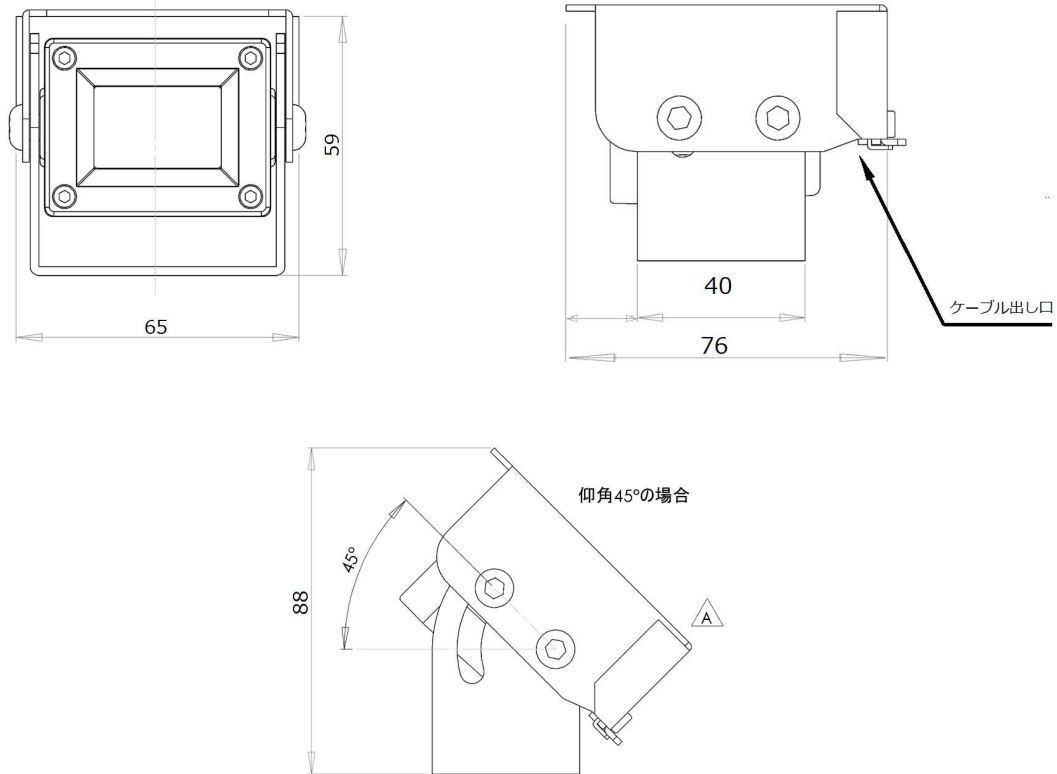

外形

レンズラインナップ

M12 LENS	F(mm)	型名	F(mm)	型名
	2.9	TR29	4.5	JD45
	3.0	JD30	6.0	JD60
	3.6	JD36	17.8	JD180
	3.9	JD39		
FHU M12 LENS(D:DAYホルダー)	F(mm)	型名	F(mm)	型名
	2.9	TR29	4.5	JD45
	3.0	JD30	6.0	JD60
	3.6	JD36		
FHU M12 LENS(D/N:DAYホルダー)	F(mm)	型名	F(mm)	型名
	2.0	YT20	6.0	JD60
	3.8	YT38		

MOSWELL

<https://www.moswell.co.jp>
E-mail: sales@moswell.co.jp

株式会社モスウェル
〒220-0043 横浜市西区御所山町7-15
TEL: 045-334-7462 (営業直通)
FAX: 045-334-7463

販売店
アキューム株式会社(モスウェル直営代理店)
〒220-0043 横浜市西区御所山町7-15

TEL: 045-315-7464
FAX: 045-315-7468