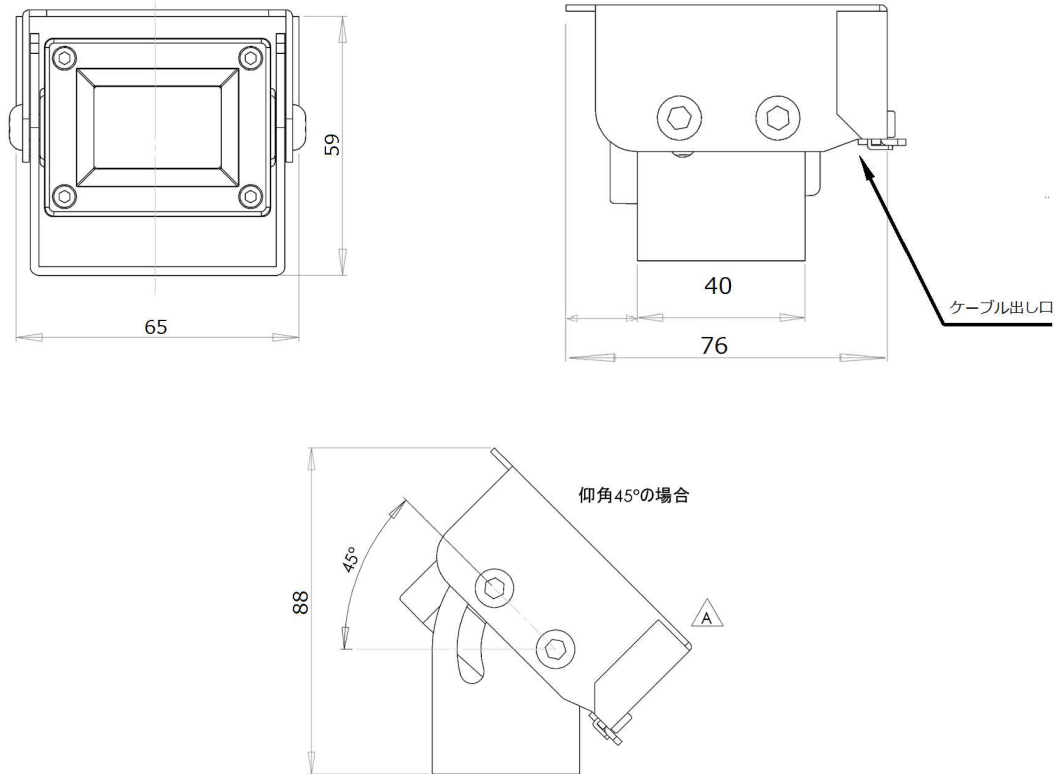

ミラー反転
(オプション)

低歪レンズ
採用

65(W)×
76.5(H)×
59.5(D)mm

DC+12V

- 1/2.9型 210万画素CMOSセンサー
- 解像度1920×1080
- ミラー反転(出荷時設定)
- 低消費電力
- DC+12V
- TV方式はアナログHDに対応
- コストパフォーマンスに優れたタイプ

仕様

項目	仕様
型式	MS-173FHA
画像サイズ	1/4インチ カラー CMOSセンサー
信号方式	アナログHD
有効画素数	1928(H)×1088(V)
映像出力画素数	1920(H)×1080(V)
ユニットセルサイズ	2.8 μm(H) × 2.8 μm(V)
走査方式	プログレッシブスキャン方式
同期方式	内部同期
映像出力	VBS:1.0p.p / 75 Ω
最低被写体照度	0.5Lux(F1.4)
S/N比	45dB
AWB	AUTO
AGC	AUTO
シャッター	AUTO
レンズマウント	Sマウント(M12) , f=2.9mm,f=3.0mm,3.6mm,3.9mm,4.5mm,6.0mm,f=17.8mm
電源電圧	DC+12V (±10%)
消費電力	1.2W
外形寸法	65(W)×76.5(H)×59.5(D)mm
重量	約330g
動作温度	-10℃～+50℃
動作湿度	20～80%

外形

レンズラインナップ

M12 LENS	F(mm)	型名	F(mm)	型名
	2.9	TR29	4.5	JD45
	3.0	JD30	6.0	JD60
	3.6	JD36	17.8	JD180
	3.9	JD39		

MOSWELL

<https://www.moswell.co.jp>
E-mail: sales@moswell.co.jp

株式会社モスウェル
〒220-0043 横浜市西区御所山町7-15