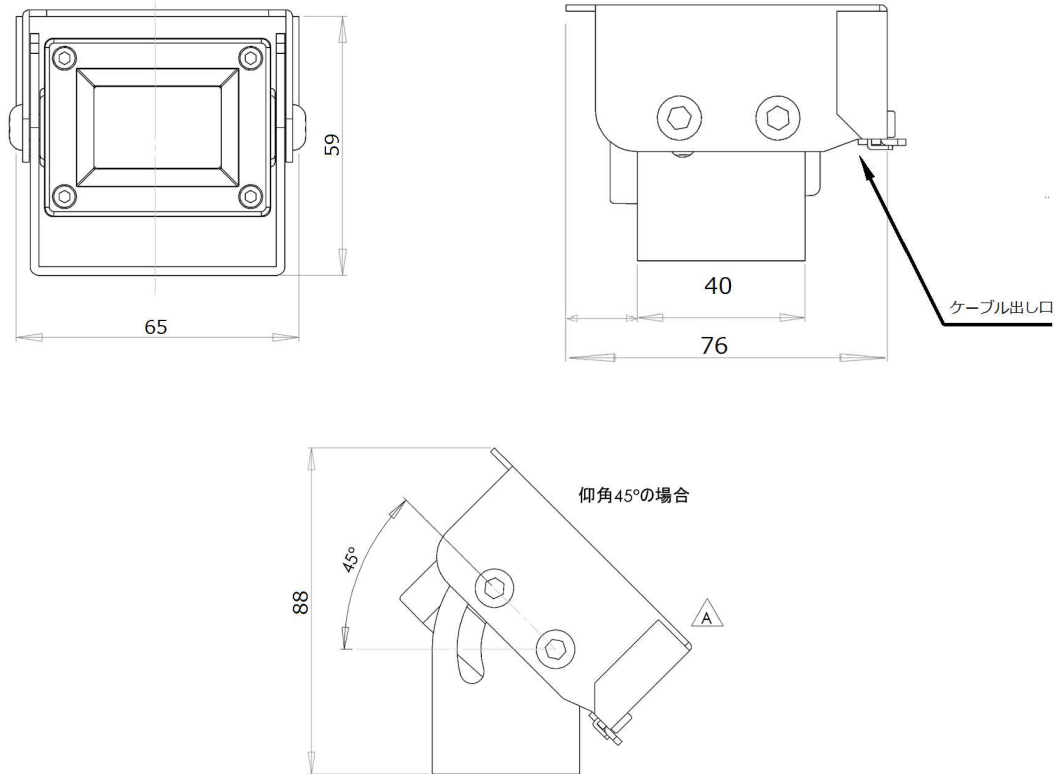

外形

レンズラインナップ

M12 LENS	F(mm)	型名	F(mm)	型名
	2.9	TR29	4.5	JD45
	3.0	JD30	6.0	JD60
	3.6	JD36	17.8	JD180
	3.9	JD39		

MOSWELL

<https://www.moswell.co.jp>
E-mail: sales@moswell.co.jp

株式会社モスウェル
〒220-0043 横浜市西区御所山町7-15

TEL: 045-334-7462 (営業直通)
FAX: 045-334-7463

販売店

アキューム株式会社(モスウェル直営代理店)
〒220-0043 横浜市西区御所山町7-15

TEL: 045-315-7464
FAX: 045-315-7468