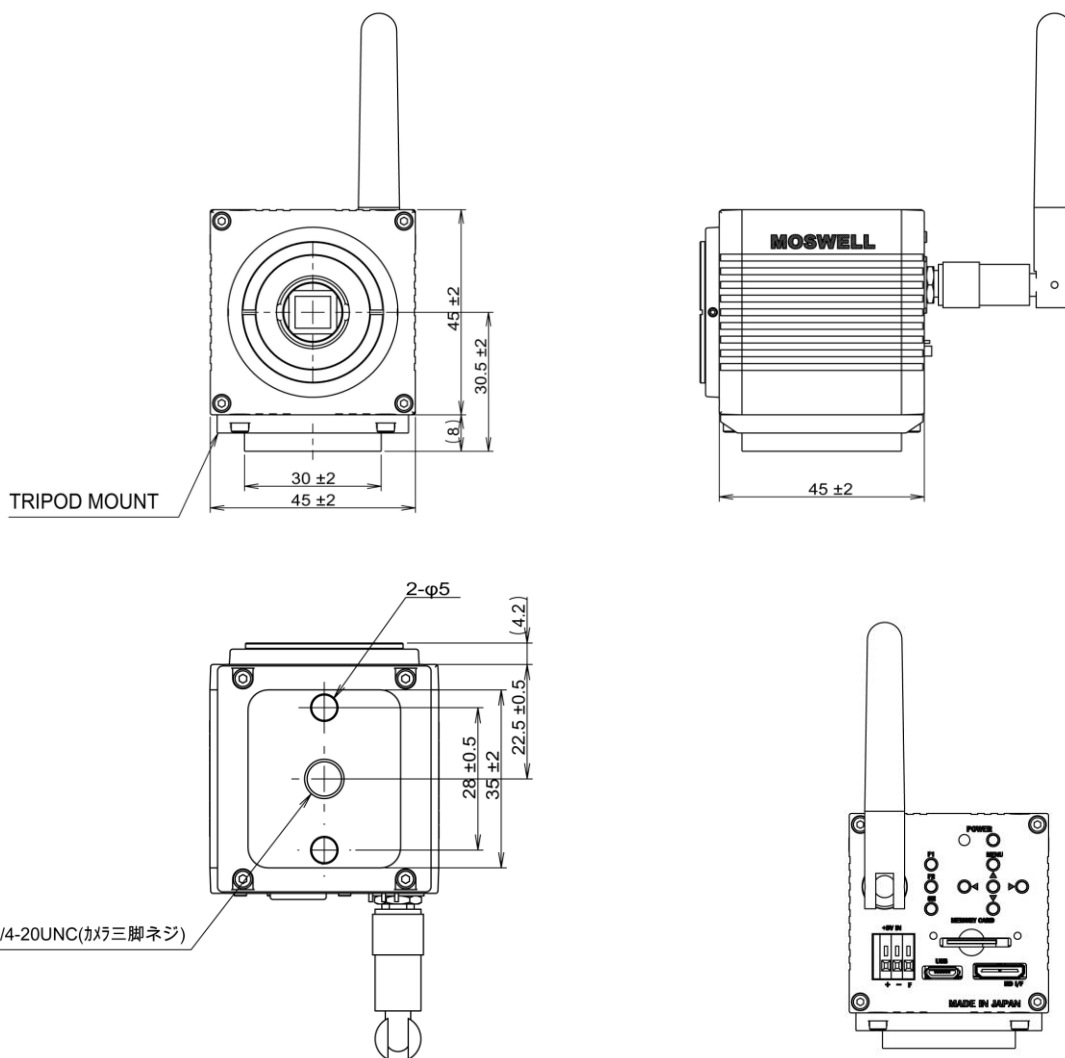

外形

<http://www.moswell.co.jp>
E-mail: sales@moswell.co.jp

株式会社モスウェル

〒220-0022 横浜市西区花咲町7-150
ウエインズ&イッセイ横浜ビル5F
TEL 045-290-7182(営業直通)
FAX 045-290-7151

販売店